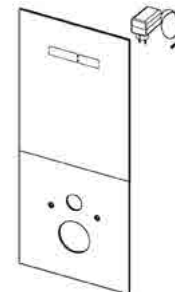

Nazwa	Kolor	Nr kat.
TECElux	szkło białe	9650502
TECElux	szkło czarne	9650504