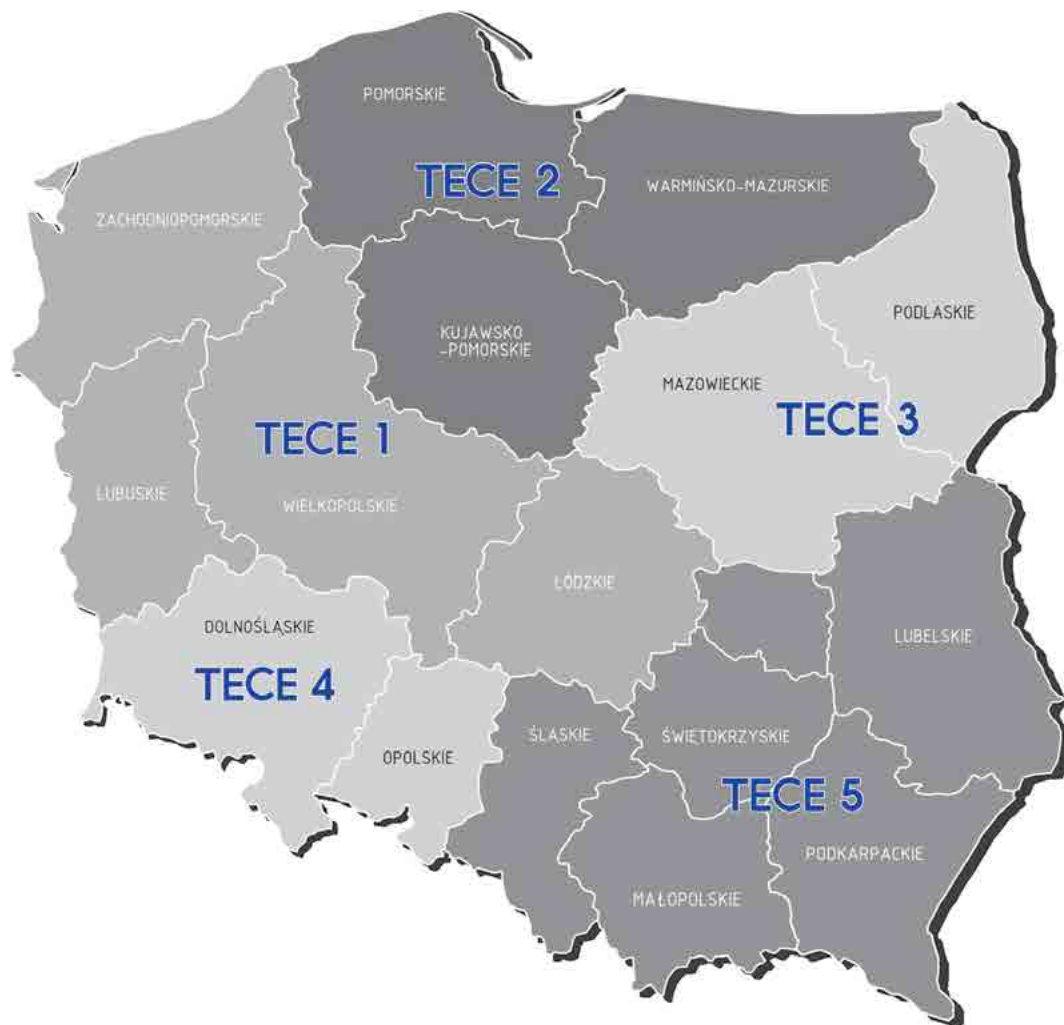

Dyrektor Handlowy - Krzysztof Kaczmarek
V-ce Dyrektor Handlowy - Cezary Hałas

- tel. 503 188 812
- tel. 601 561 746

TECE 1: Szef Regionu – Piotr Blige

Doradca ds. Technicznych i Projektowych – Krzysztof Makowski – tel. 665 855 552
Doradca ds. Technicznych i Projektowych – Maciej Jędrzejewski – tel. 515 220 688
(region zachodniopomorski, lubuski)
Doradca Techniczno-Handlowy - Sebastian Roszak – tel. 693 699 900
(region zachodniopomorski)
Doradca Techniczno-Handlowy – Marcin Małmyga – tel. 697 588 883
(region lubuski)
Doradca Techniczno-Handlowy – Michał Ożarek – tel. 697 588 887
(region wielkopolski-północny)
Doradca Techniczno-Handlowy – Krzysztof Gawroński – tel. 503 143 056
(region wielkopolski-południowy)
Doradca Techniczno-Handlowy – Paweł Poglódek – tel. 535 366 006
(region łódzki)

TECE 2: Szef Regionu – Maciej Tomasiakiewicz

Doradca ds. Technicznych i Projektowych – Rafał Petryszyn – tel. 693 599 990
Doradca Techniczno-Handlowy – Adam Dondalski – tel. 515 061 236
(region warmińsko-mazurski)
Doradca Techniczno-Handlowy – Andrzej Lewandowski – tel. 601 942 489
(region kujawsko-pomorski)
Doradca Techniczno-Handlowy – Tomasz Węsierski – tel. 601 640 725
(region pomorski)

TECE 3: Szef Regionu – Paweł Nowicki

Doradca ds. Technicznych i Projektowych – Artur Majewski – tel. 609 614 274
Doradca ds. Technicznych i Projektowych – Sebastian Remiszewski – tel. 660 565 800
Doradca Techniczno-Handlowy – Tomasz Miaskiewicz – tel. 519 539 100
(region mazowiecki)
Doradca Techniczno-Handlowy – Grzegorz Łopieński – tel. 691 976 576
(region podlaski)

TECE 4: Szef Regionu – Grzegorz Koźmiński

Doradca ds. Technicznych i Projektowych – Aleksandra Drozdalska – tel. 535 411 788
Doradca Techniczno-Handlowy – Józef Bodak – tel. 515 061 235
(region dolnośląski)
Doradca Techniczno-Handlowy – Krzysztof Kozarewicz – tel. 665 955 585
(region opolski)

TECE 5: Szef Regionu – Rafał Durda

Doradca ds. Technicznych i Projektowych – Adrian Ciećko – tel. 518 018 551
Doradca ds. Technicznych i Projektowych – Adam Filipiuk – tel. 609 366 668
(region podkarpacki, świętokrzyski, lubelski)
Doradca Techniczno-Handlowy – tel. 504 145 528
(region małopolski)
Doradca Techniczno-Handlowy - Adam Kubica – tel. 605 789 864
(region śląski)
Doradca Techniczno-Handlowy - Mateusz Ziębiński – tel. 694 619 392
(region śląski)
Doradca Techniczno-Handlowy – Marcin Zygmunt – tel. 532 228 570
(region podkarpacki)
Doradca Techniczno-Handlowy – Marcin Toborek – tel. 535 393 644
(region świętokrzyski)
Doradca Techniczno-Handlowy – Tomasz Kowalczyk – tel. 665 855 557
(region lubelski)

Doradztwo Techniczno-Projektowe: