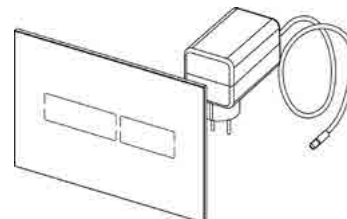

TECE - atrapy przycisków

TECElux mini, atrapy przycisków do WC

Wymiary: 220 x 150 x 5 (0)*mm

Nazwa	Kolor	Nr kat.
TECElux mini	szkło białe	9240565
TECElux mini	szkło czarne	9240567