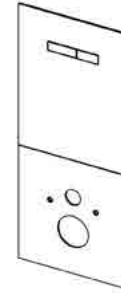

# Spis treści

	Strona
TECElux - wystawki reklamowe	3
TECE przyciski sflukujące	4 - 7

Ceny wystawek TECElux i atrap przycisków na zapytanie.

## Wystawka reklamowa TECElux szkło, uruchamianie manualne

Górna obudowa szklana modułu TECElux z dwoma przyciskami uruchamiającymi splotkiwanie wraz z dolną obudową szklaną

Wymiary: 430 x 1000 x 16 mm

Nazwa	Kolor	Nr kat.
TECElux	szkło białe, przyciski białe	9650500
TECElux	szkło białe, przyciski chrom połysk	9650501
TECElux	szkło czarne, przyciski chrom połysk	9650505