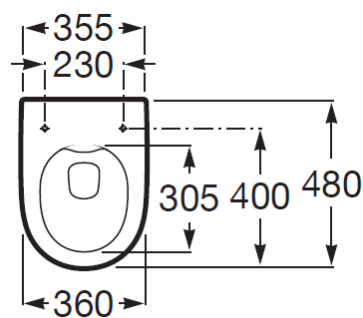

DEBBA RIMLESS - zestawy WC z deską slim

Debba Round zestaw z deską slim
duroplast
A34H992000 - 480 PLN

JUŻ DOSTĘPNE!

Debba Square zestaw z deską slim
duroplast
A34H993000 - 480 PLN

JUŻ DOSTĘPNE!

MERIDIAN COMPACTO - zestaw WC z deską slim

6/3L 4,5/3L 4/2L

Tylko 48 cm - najkrótsza
zabudowana miska wc na rynku
z ukrytym systemem montażu!

Meridian COMPACTO zestaw z
deską slim duroplast
A34H242000 - 750 PLN

JUŻ DOSTĘPNE!

GAP RIMLESS - zestawy WC z deską slim