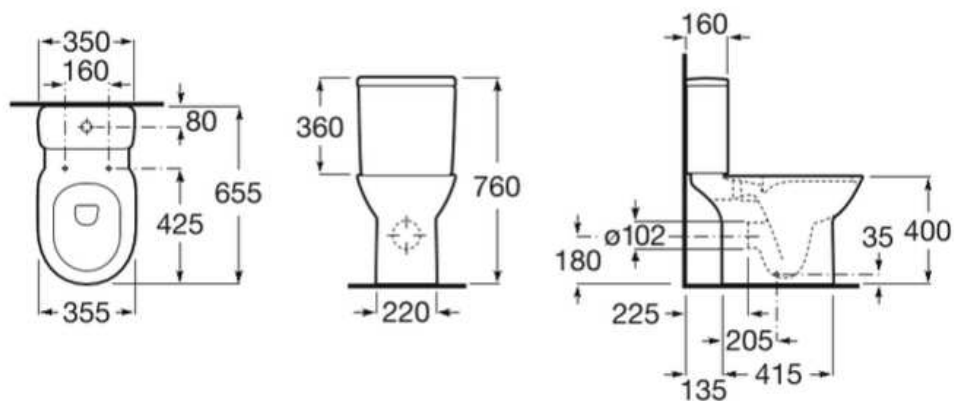

Kompakt DEBBA ROUND RIMLESS

OUTLET FLUSH PIPE			
ROCA		MARKET	
AV0007700R	AV0007900R	~80	180
270	210	170	225

Jeden kompakt - dwie możliwości instalacji odpływu: poziomego lub pionowego.
Dobierz tylko właściwą rurę odpływową.