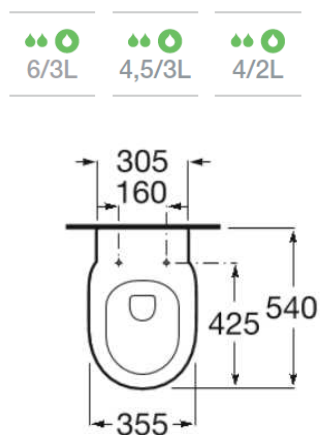

DEBBA RIMLESS - zestawy WC z deską slim

Debba Round zestaw z deską slim
duroplast
A34H992000 - 480 PLN

JUŻ DOSTĘPNE!