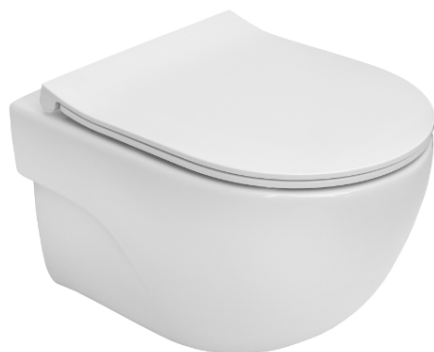

NOWOŚCI 2020

Nowe zestawy z deskami slim

Kompakt DEBBA ROUND RIMLESS

Klasyczny kompakt w nowoczesnej odsłonie

Miły dla oka zabudowany kompakt z nowoczesną deską slim

Czystość i higiena

Bezkołnierzowe rozwiązanie Rimless - brak zakamarków i trudnodostępnych miejsc

Wolnoopadającą deską slim z duroplastu z funkcją łatwego demontażu - ułatwia czyszczenie

Ekologia i ekonomia

Wszystkie miski przystosowane do ekonomicznego spłukiwania 4,5/3 l lub nawet 4/2l wody w wybranych modelach.

DEBBA RIMLESS - zestawy WC z deską slim

Debba Round zestaw z deską slim
duroplast
A34H992000 - 480 PLN

JUŻ DOSTĘPNE!

Debba Square zestaw z deską slim
duroplast
A34H993000 - 480 PLN

JUŻ DOSTĘPNE!

MERIDIAN COMPACTO - zestaw WC z deską slim

6/3L 4,5/3L 4/2L

Tylko 48 cm - najkrótsza
zabudowana miska wc na rynku
z ukrytym systemem montażu!

Meridian COMPACTO zestaw z
deską slim duroplast
A34H242000 - 750 PLN

JUŻ DOSTĘPNE!

GAP RIMLESS - zestawy WC z deską slim