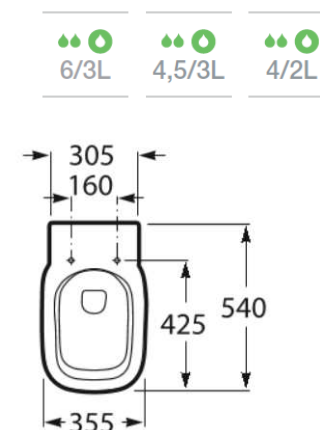

Debba Square zestaw z deską slim
duroplast
A34H993000 - 480 PLN

JUŻ DOSTĘPNE!